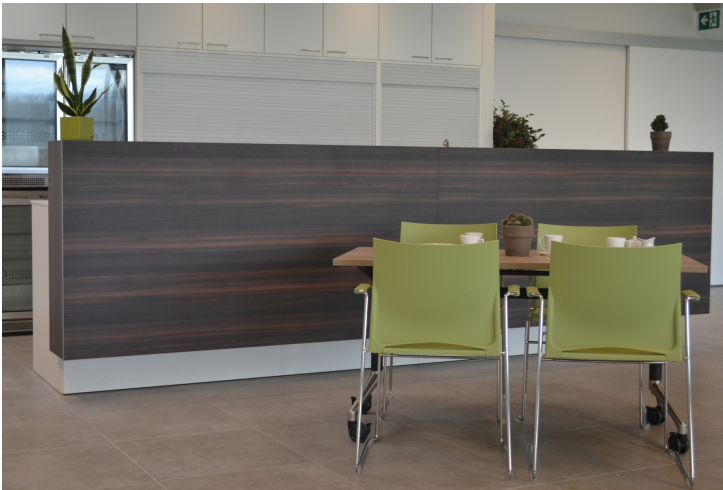

VERHUUR POLYVALENTE RUIMTE

Onze polyvalente ruimte kan zowel voor professionele als privé doeleinden gehuurd worden. Een vergadering, een vormingsmoment, een infosessie. Iets te vieren, of wenst u samen te komen met vrienden of familie in een mooie, rustige en groene omgeving? Dan is onze polyvalente ruimte de ideale locatie! Via grote raampartijen brengen we de natuur naar binnen.

Onze volledig ingerichte ruimte is uitgerust met beamer installatie, modulaire vergadertafels en internetverbinding. Een volledig uitgeruste keuken staat ter uwer beschikking. De ruimte biedt de mogelijkheid om tot 50 personen te ontvangen. Ruime parkeergelegenheid, en makkelijk bereikbaar via E19.

Voor beschikbaarheid en tarieven contacteer ons op tel nr 03/270 07 91, elke werkdag tussen 9u00 en 12u00 of via e-mail: info@enso.be

Contact

03/270 07 91
 info@enso.be